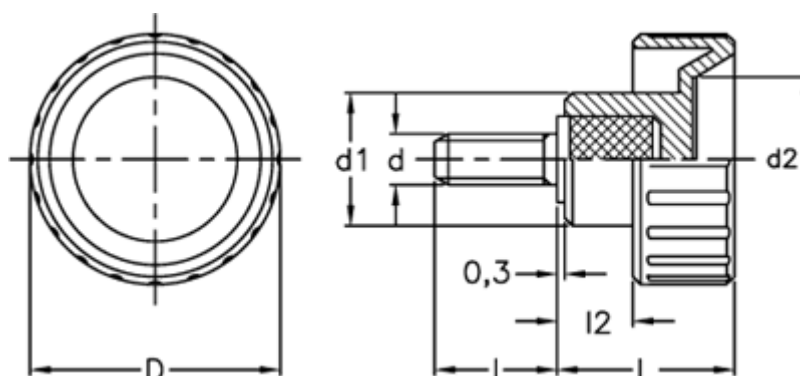

Varenummer: 2302006356
Beskrivelse: E+G Fingerskrue
BT.16 p-M4x16

Mål

d = 4
d1 = 11
d2 = 9
d 6g = M4
l = 16
L = 13.0
l2 = 5.0